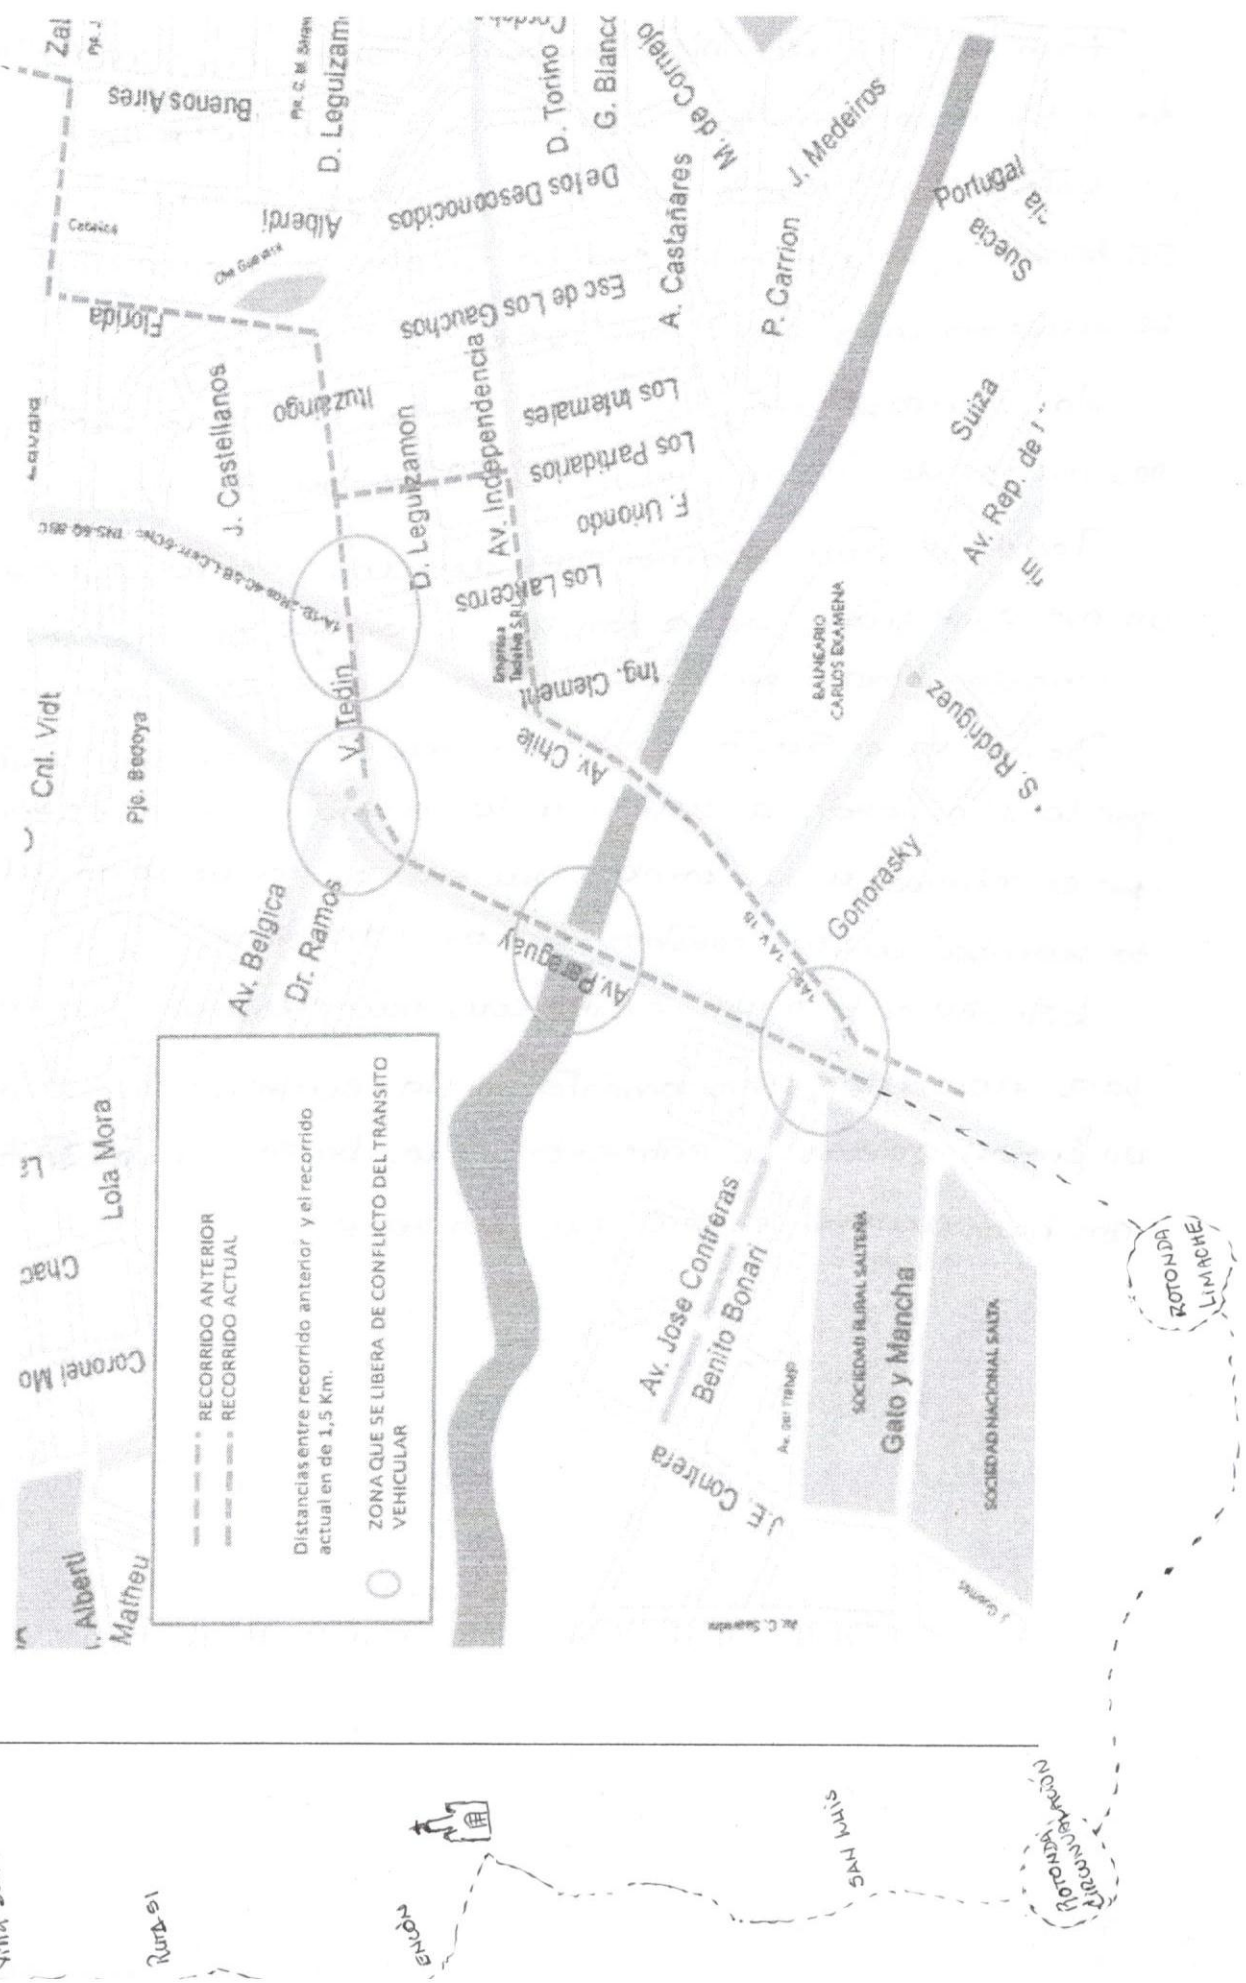

LEGA: Dia 14/09
As 13:30

Ruta 51

SALE: Dia 14/09 hs 7:40

* Km 7

Villa Don Carlos

Ruta 51

IGLESIA

SAN ALUIS

ROTONDA
Circunvalacion

ROTONDA
LIMACHE